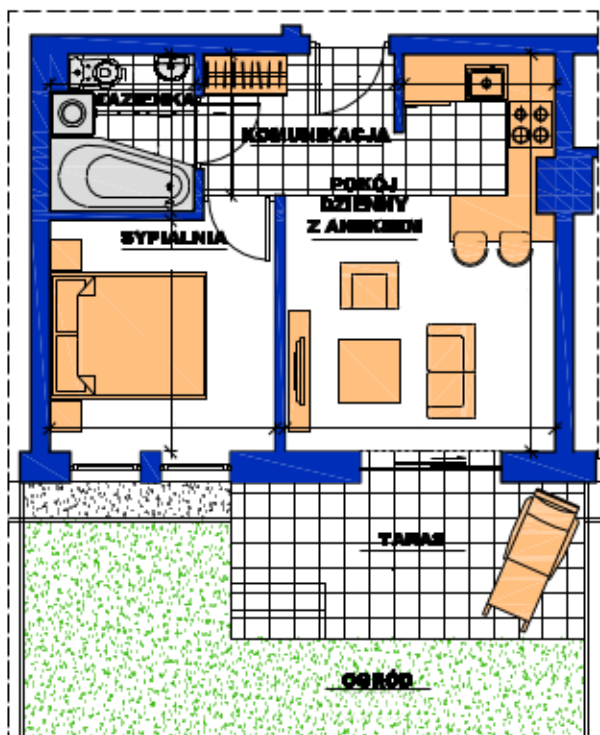

l mieszka się lepiej!

OSIEDLE PASTELOWE W MSZCZONOWIE

MIESZKANIE: 2

BUDYNEK A1: ZIELONY

KONDYGNACJA: parter

powierzchnia użytkowa:
31,80m²

sypialnia	8,75m ²
łazienka	3,60m ²
komunikacja	3,35m ²
pokój dzienny z aneksem	16,10m ²

taras
ogród

PLAN SYTUACYJNY OSIEDLA

Miejsce parkingowe nr: 38