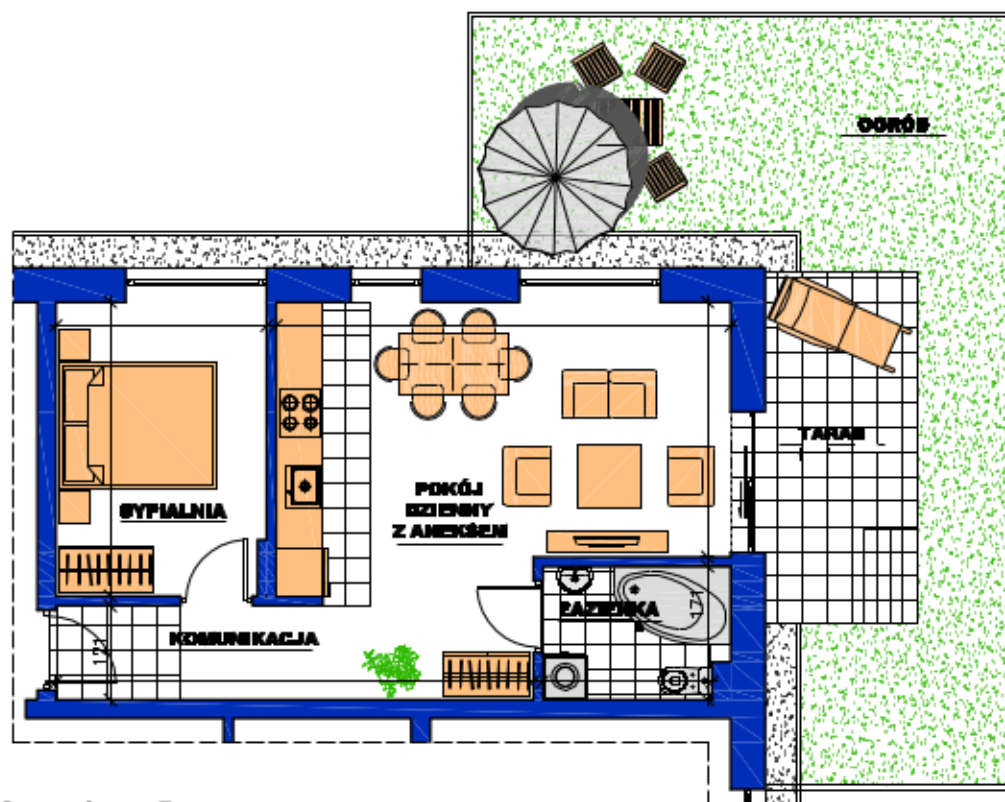

ROSA
INVEST

l mieszka się lepiej!

OSIEDLE PASTELOWE W MSZCZONOWIE

MIESZKANIE: 4

BUDYNEK A1: ZIELONY

KONDYGNACJA: parter

powierzchnia użytkowa:
42,60m²

sypialnia	10,15m ²
łazienka	4,00m ²
komunikacja	7,35m ²
pokój dzienny z aneksem	21,10m ²

taras
ogród

PLAN SYTUACYJNY OSIEDLA

Miejsce parkingowe nr: 40