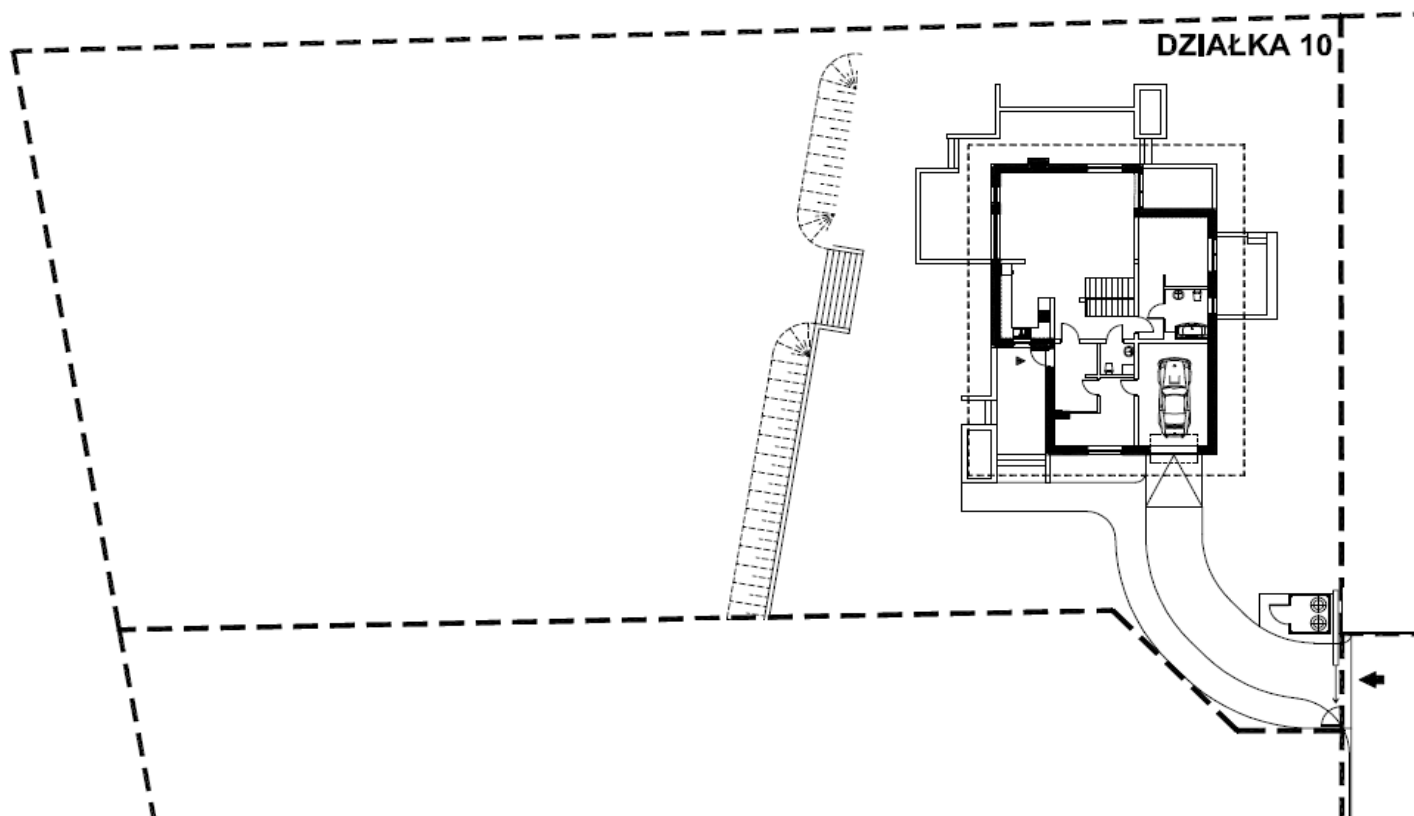

! mieszka się lepiej!

Nr	Pomieszczenie	Powierzchnia
1	WIATROŁAP	7,5 m ²
2	KOTŁOWNIA	9,8 m ²
3	WC	3,0 m ²
4	KOMUNIKACJA	8,2 m ²
5	KLATKA SCHODOWA	5,0 m ²
6	KOMUNIKACJA	3,1 m ²
7	ŁAZIENKA	5,3 m ²
8	POKÓJ	13,0 m ²
9	P.DZIENNY/JADALNIA	36,6 m ²
10	KUCHNIA	9,7 m ²
11	ORANŻERIA	8,8 m ²
12	GARAŻ	18,4 m ²
	Razem	128,4 m ²

Nr	Pomieszczenie	PU	PP
1	POKÓJ	20,5 m ²	24,6 m ²
2	GARDEROBA	2,3 m ²	2,5 m ²
3	ŁAZIENKA	5,2 m ²	5,6 m ²
4	KOMUNIKACJA	6,3 m ²	6,5 m ²
	Razem	34,4 m ²	39,2 m ²

Powierzchnia domu: 162,80 m²

Powierzchnia działki: 2108 m²