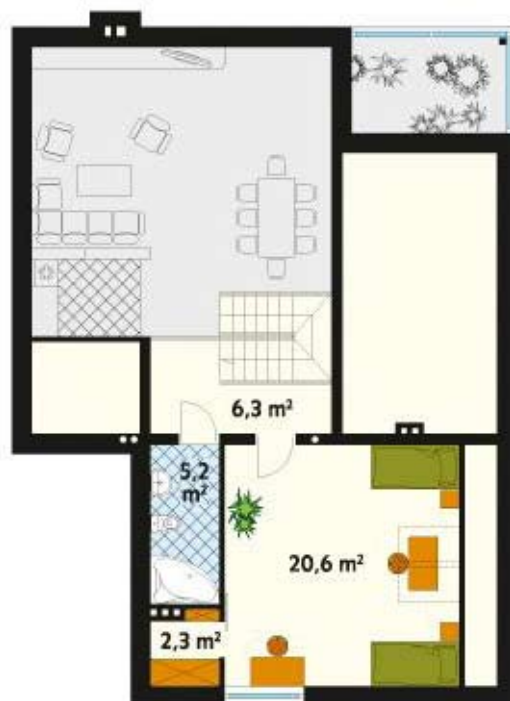

! mieszka się lepiej!

Nr	Pomieszczenie	Powierzchnia
1	WIATROŁAP	7,5 m ²
2	KOTŁOWNIA	9,8 m ²
3	WC	3,0 m ²
4	KOMUNIKACJA	8,2 m ²
5	KLATKA SCHODOWA	5,0 m ²
6	KOMUNIKACJA	3,1 m ²
7	ŁAZIENKA	5,3 m ²
8	POKÓJ	13,0 m ²
9	P.DZIENNY/JADALNIA	36,6 m ²
10	KUCHNIA	9,7 m ²
11	ORANŻERIA	8,8 m ²
12	GARAŻ	18,4 m ²
	Razem	128,4 m ²

Nr	Pomieszczenie	PU	PP
1	POKÓJ	20,5 m ²	24,6 m ²
2	GARDEROBA	2,3 m ²	2,5 m ²
3	ŁAZIENKA	5,2 m ²	5,6 m ²
4	KOMUNIKACJA	6,3 m ²	6,5 m ²
	Razem	34,4 m ²	39,2 m ²

Powierzchnia domu: 162,80 m²

Powierzchnia działki: 2108 m²