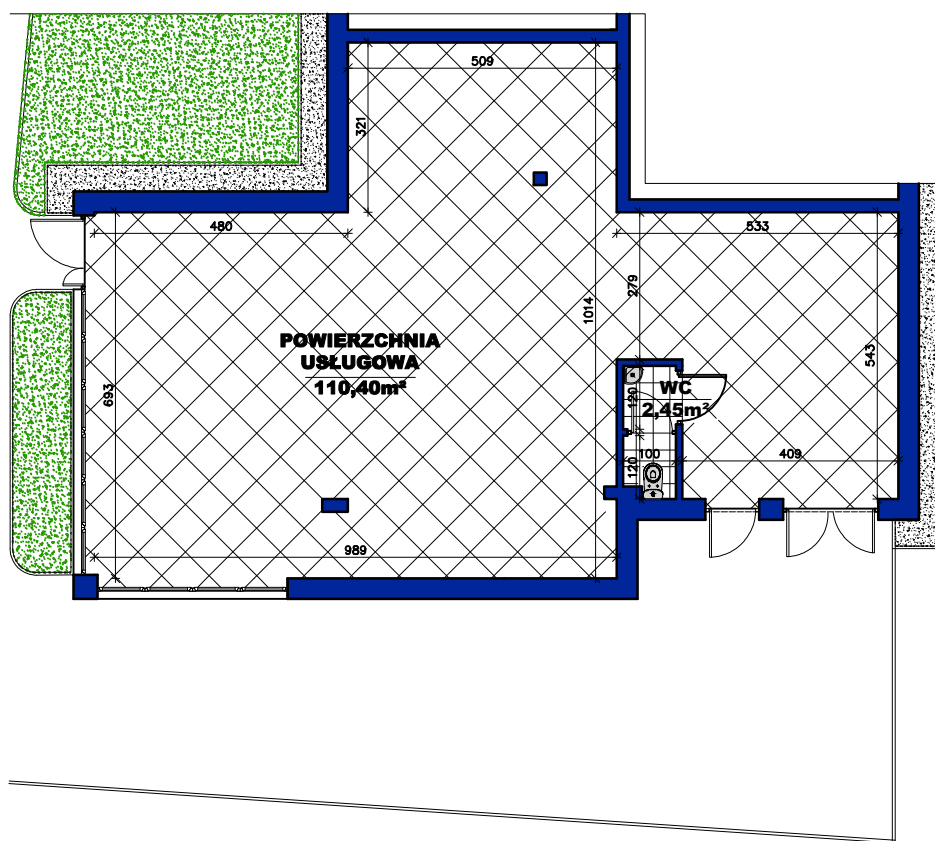

### POWIERZCHNIA USŁUGOWA: 1

**BUDYNEK A1: ZIELONY**

**KONDYGNACJA : parter**

**powierzchnia użytkowa:  
112,85 m<sup>2</sup>**

**powierzchnia  
usługowa 110,40 m<sup>2</sup>  
wc 2,45 m<sup>2</sup>**

### PLAN SYTUACYJNY OSIEDLA