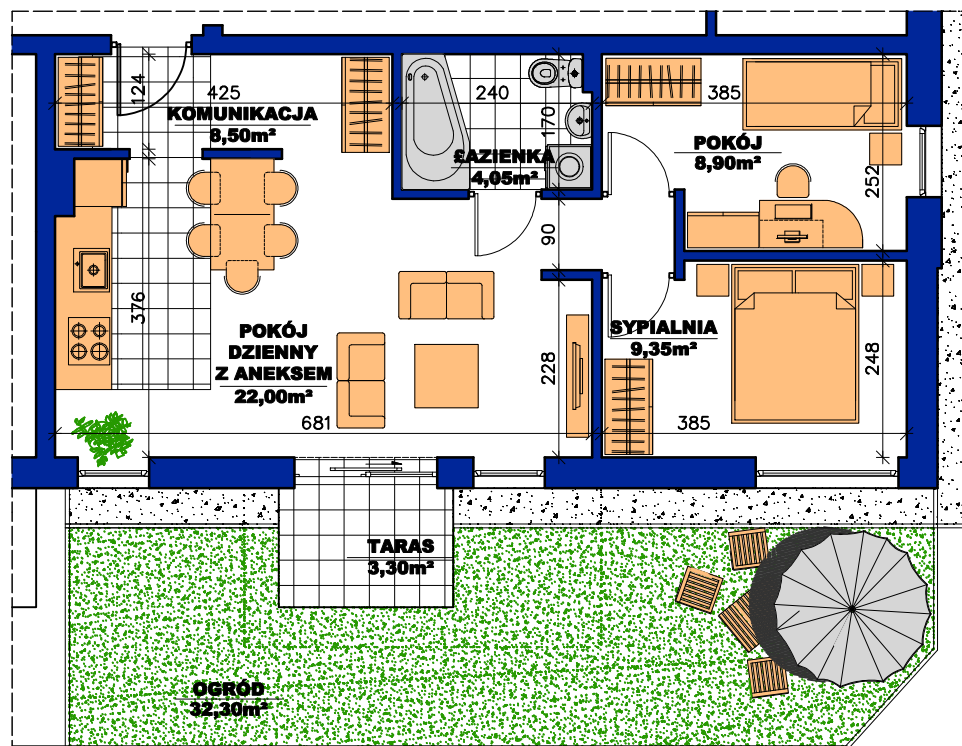

ROSA
MSZCZONÓW

I mieszka się lepiej!

OSIEDLE PASTELOWE W MSZCZONOWIE

MIESZKANIE: 3

BUDYNEK A1: ZIELONY

KONDYGNACJA : parter

powierzchnia użytkowa:
52,80 m²

pokój	8,90 m ²
sypialnia	9,35 m ²
łazienka	4,05 m ²
komunikacja	8,50 m ²
pokój dzienny z aneksem	22,00 m ²
taras	3,30 m ²
ogród	32,30 m ²

1 2 3 4 5

PLAN SYTUACYJNY OSIEDLA