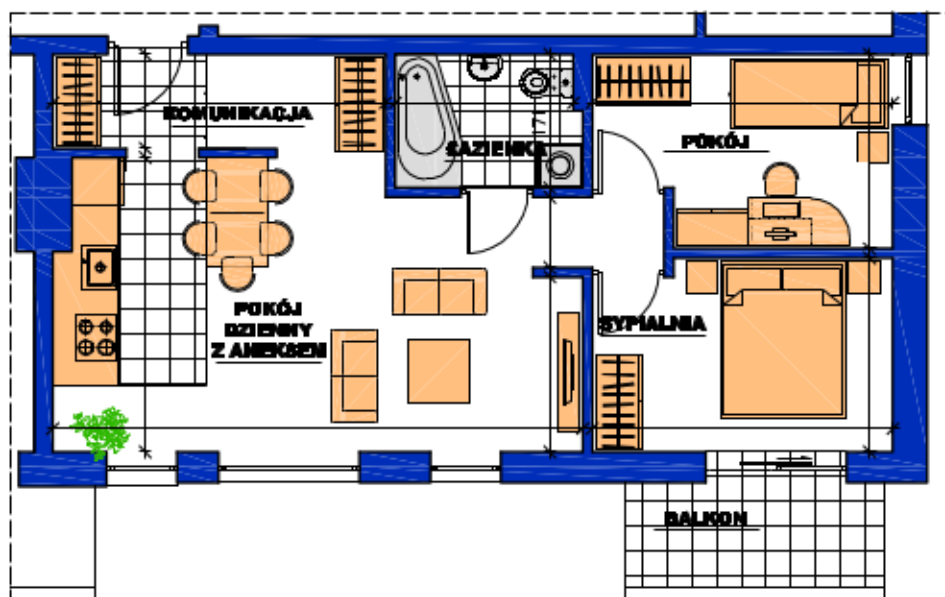

! mieszka się lepiej!

OSIEDLE PASTELOWE W MSZCZONOWIE

MIESZKANIE: 7

BUDYNEK A2: NIEBIESKI

KONDYGNACJA: piętro

powierzchnia użytkowa:
52,65m²

pokój dzienny z aneksem	21,90m ²
sypialnia	9,35m ²
pokój	8,90m ²
łazienka	4,00m ²
komunikacja	8,50m ²

balkon 4,95m²

PLAN SYTUACYJNY OSIEDLA

Miejsce parkingowe nr: 55

1 2 3 4 5