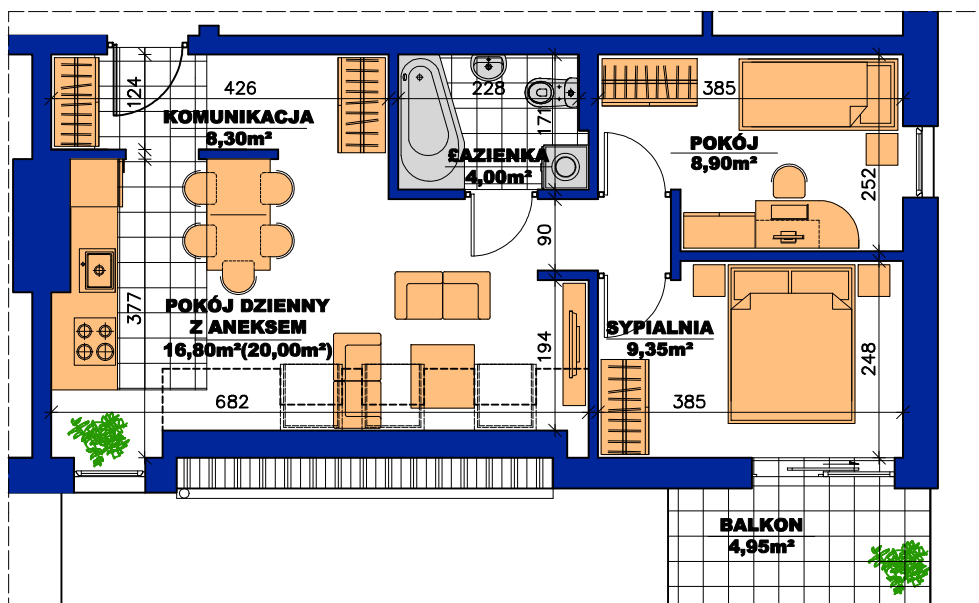

PLAN SYTUACYJNY OSIEDLA

KATALOG MIESZKAŃ

e-mail: rosa-invest@rosa-invest.pl
www.rosa-invest.pl

RO.SA.-INVEST Sp. z o.o.
26-600 Radom, ul. Ptasia 14
tel: 48 384 69 09