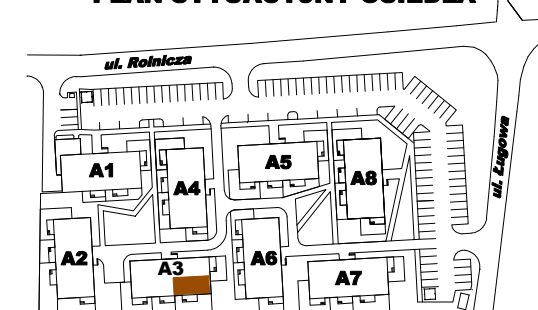

ROSA
MSZCZONÓW

I mieszka się lepiej!

OSIEDLE PASTELOWE W MSZCZONOWIE

MIESZKANIE: 11

BUDYNEK A3: BRĄZOWY

KONDYGNACJA: poddasze

powierzchnia użytkowa:
47,35 m²;* (50,55 m²)

pokój	8,90 m ²
sypialnia	9,35 m ²
łazienka	4,00 m ²
komunikacja	8,30 m ²
pokój dzienny z aneksem	16,80 m ² *(20,00 m ²)
balkon	4,95 m ²

* powierzchnia podłogi

PLAN SYTUACYJNY OSIEDLA

KATALOG MIESZKAŃ

e-mail: rosa-invest@rosa-invest.pl
www.rosa-invest.pl

RO.SA.-INVEST Sp. z o.o.
26-600 Radom, ul. Ptasia 14
tel: 48 384 69 09