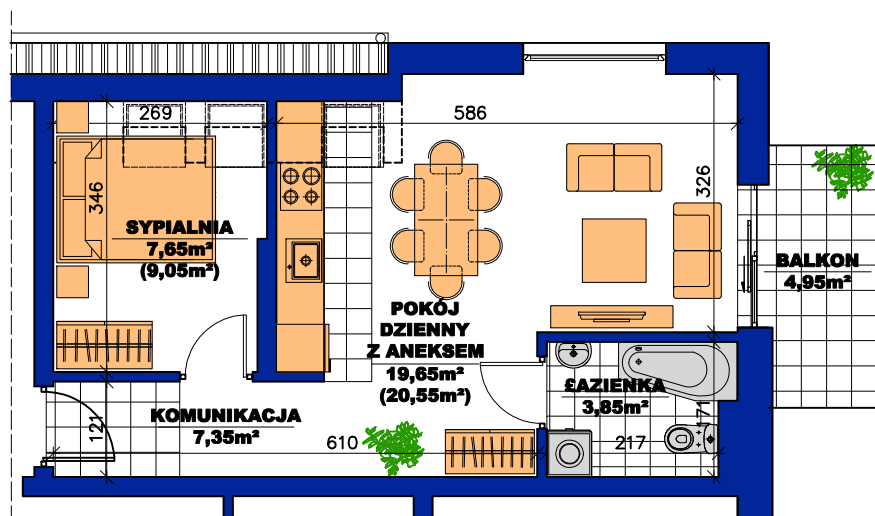

ROSA
MSZCZONÓW

I mieszka się lepiej!

OSIEDLE PASTELOWE W MSZCZONOWIE

MIESZKANIE: 12

BUDYNEK A3: BRĄZOWY

KONDYGNACJA: poddasze
powierzchnia użytkowa:
38,50 m²
*40,80 m²)

sypialnia	7,65 m ² *(9,05 m ²)
łazienka	3,85 m ²
komunikacja	7,35 m ²
pokój dzienny z aneksem	19,65 m ² *(20,55 m ²)
balkon	4,95 m ² * powierzchnia podłogi