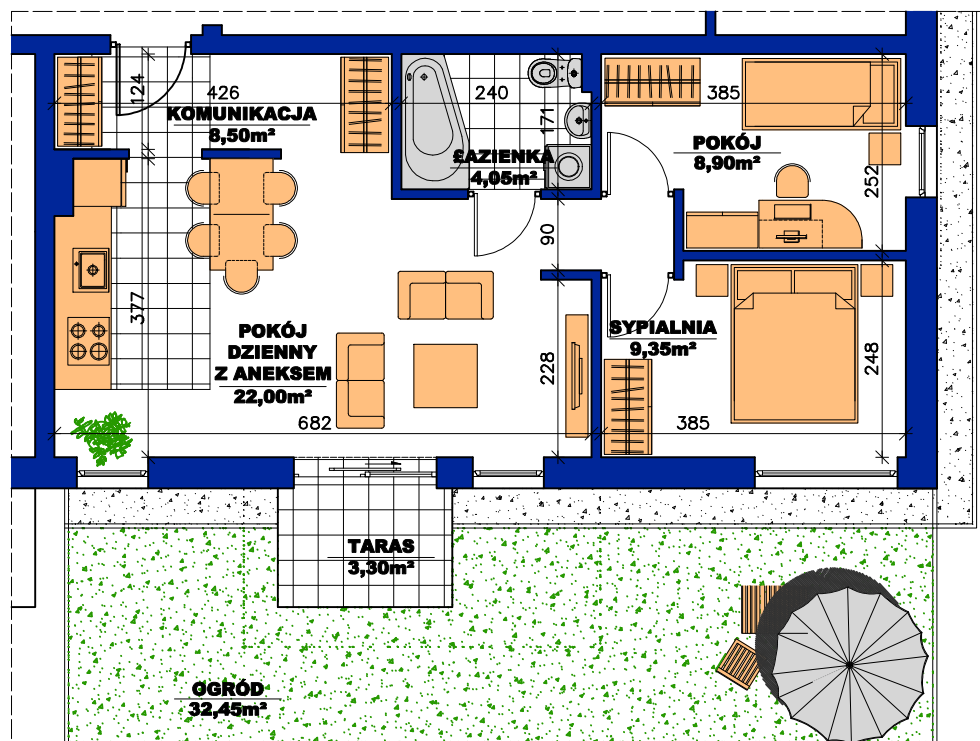

ROSA
MSZCZONÓW

l mieszka się lepiej!

OSIEDLE PASTELOWE W MSZCZONOWIE

MIESZKANIE: 3

BUDYNEK A4: POMARAŃCZOWY

KONDYGNACJA : parter

**powierzchnia użytkowa:
52,80 m²**

pokój	8,90 m²
sypialnia	9,35 m²
łazienka	4,05 m²
komunikacja	8,50 m²
pokój dzienny z aneksem	22,00 m²
taras	3,30 m²
ogród	32,45 m²

1 2 3 4 5

PLAN SYTUACYJNY OSIEDLA