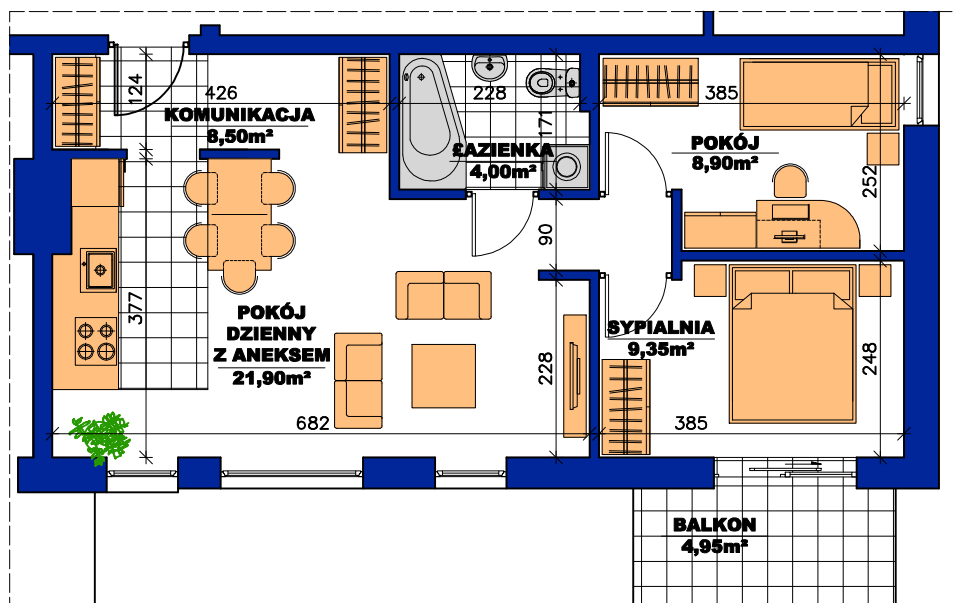

ROSA
MSZCZONÓW

I mieszka się lepiej!

OSIEDLE PASTELOWE W MSZCZONOWIE

MIESZKANIE: 7

BUDYNEK A4: POMARAŃCZOWY

KONDYGNACJA : piętro

**powierzchnia użytkowa:
52,65 m²**

pokój	8,90 m²
sypialnia	9,35 m²
łazienka	4,00 m²
komunikacja	8,50 m²
pokój dzienny z aneksem	21,90 m²
balkon	4,95 m²